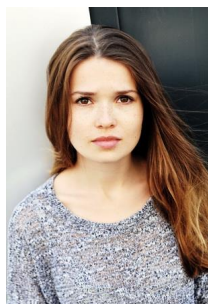

ZOE MOORE

Fernsehen

2017	DIE PROTOKOLLANTIN	N. Grosse	Marie Becker
2017	DER LEHRER - Jana	P. Gersina	Jana
2016	IN ALLER FREUNDSCHAFT-DIE JUNGEN ÄRTZE - Herzenswünsche	D. Laske	Jenny Köstrin
2016	ROSAMUNDE PILCHER - Erdbeeren im Frühling	M. Serafini	Lilly Parker
2016	SOKO MÜNCHEN - Die letzte Fahrt	M. Wenning	Ella Kammermeier
2015	ALARM FÜR COBRA 11 - Zahltag	R. Polinski	Hannah Krüger
2015	POLIZEIRUF - Wendemanöver	E. Moore	Jenny Rauch
2014	MEIN SOHN HELEN	G. Schnitzler	Louisa Atalay
2014	DAS GOLDENE UFER	C. Schrewe	Magdalena
2013	DER HIMMEL ZWISCHEN DEN WELTEN	Th. Sabo	Mia (HR)
2013	DIE KLEINE MEERJUNGFRAU	I. Popow	Undine (HR)
2007	POST MORTEM - JENSEITS VOM	E. Moore	Chantal

Werbung

2013	22 - IT'S YOUR TIME	M. Balog	Lucy